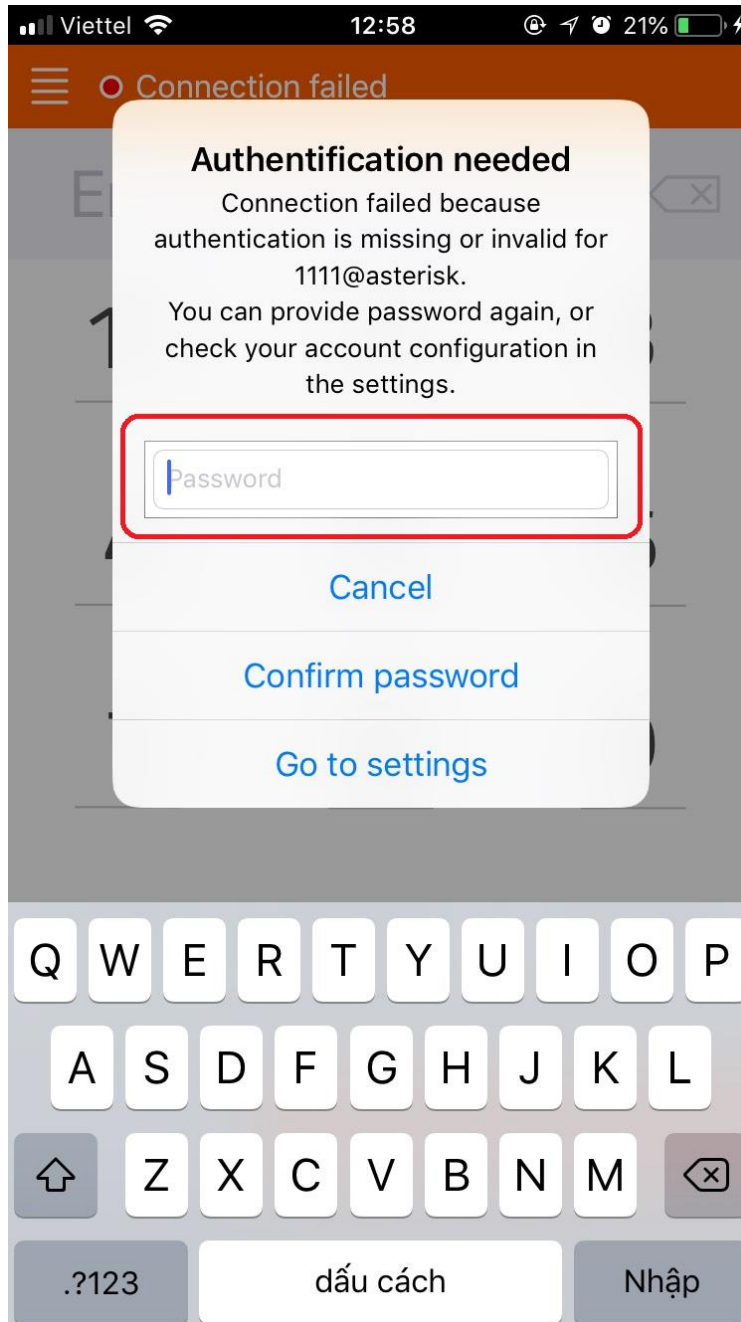

Tải và đăng ký tài khoản trên Linphone Iphone

1.1 Tải Linphone

Vào apple store đánh tìm kiếm "Linphone"

1.2 Đăng ký tài khoản

Ta mở Linphone lên sau đó bấm ok hết để cấp quyền cho Linphone

Tiếp theo bấm vào 4 gạch ở góc trên bên trái màn hình

Configuring account

← ASSISTANT

Enter your username and password with your SIP domain.

USERNAME

1

PASSWORD (OPTIONAL)

DOMAIN

2

DISPLAY NAME (OPTIONAL)

TRANSPORT

UDP TCP TLS

Tiếp theo điền Password -> Liên hệ admin để được cấp

Khi đã hiện trạng thái Connected bên cạnh 4 gạch ngang tức là ta đã đăng ký tài khoản thành công

1^{oo}

2

3