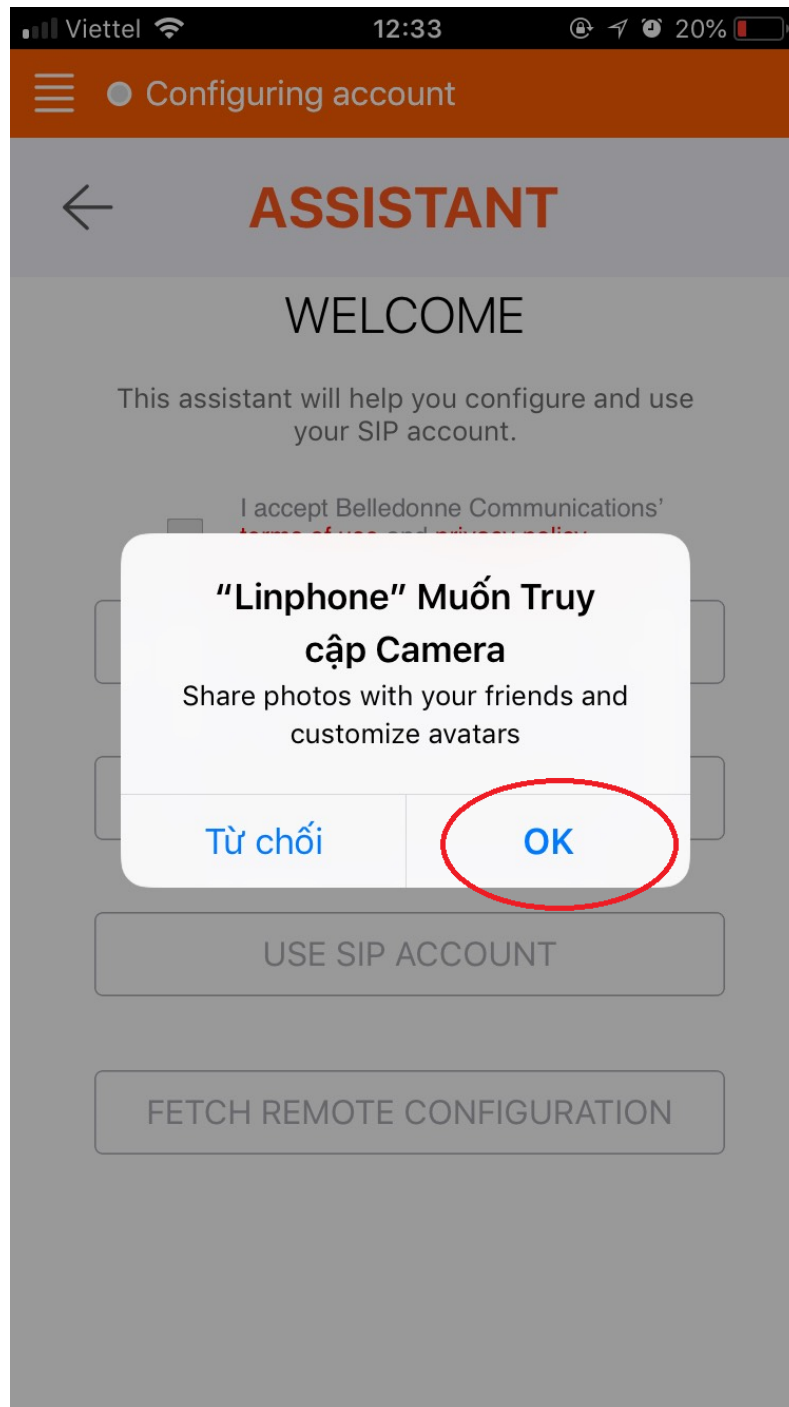

Tải và đăng ký tài khoản trên Linphone Iphone

1.1 Tải Linphone

Vào apple store đánh tìm kiếm "Linphone"

1.2 Đăng ký tài khoản

Ta mở Linphone lên sau đó bấm ok hết để cấp quyền cho Linphone

Tiếp theo bấm vào 4 gạch ở góc trên bên trái màn hình

DISPLAY NAME (OPTIONAL)

TRANSPORT

UDP TCP TLS

Tiếp theo điền Password -> Liên hệ admin để được cấp

Khi đã hiện trạng thái Connected bên cạnh 4 gạch ngang tức là ta đã đăng ký tài khoản thành công

1^{oo}

2

3