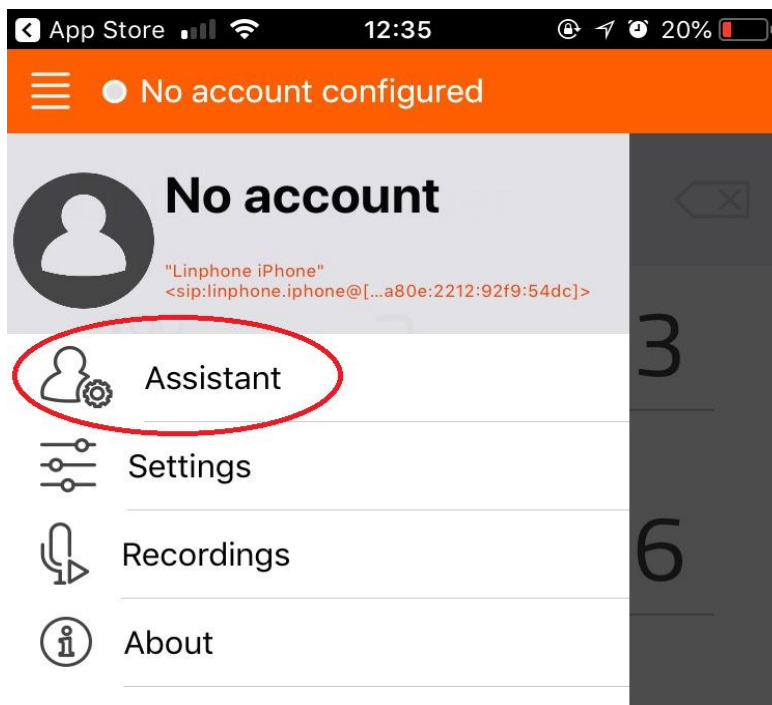

Tải và đăng ký tài khoản trên Linphone Iphone

1.1 Tải Linphone

Vào apple store đánh tìm kiếm "Linphone"

1.2 Đăng ký tài khoản

Ta mở Linphone lên sau đó bấm ok hết để cấp quyền cho Linphone

Tiếp theo bấm vào 4 gạch ở góc trên bên trái màn hình

1^{oo} 2 3

Sau đó chọn "Assistant"

Tiếp theo đánh dấu vào ô "I accept Belledonne Communication" rồi bấm "USE SIP ACCOUNT"

Sau đó điền "User Name" và "Domain" -> Liên hệ admin để được cấp

App Store 12:36 19%