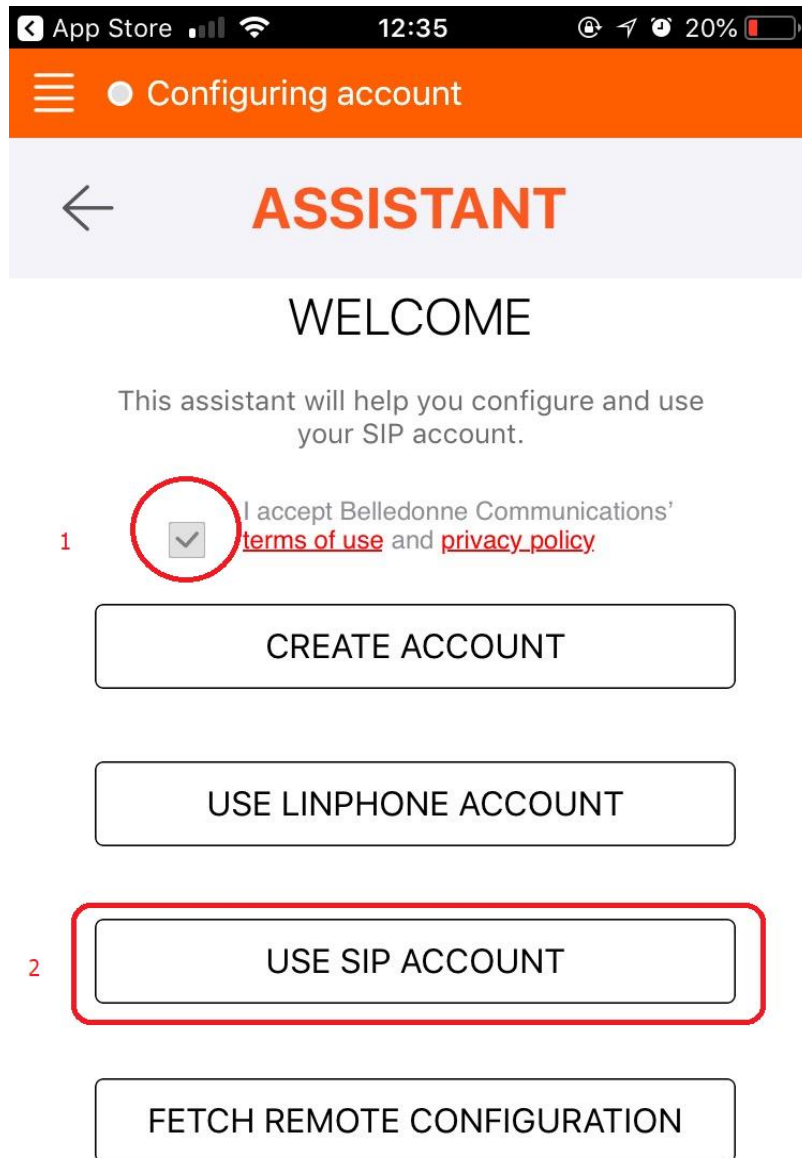

Tải và đăng ký tài khoản trên Linphone Iphone

1.1 Tải Linphone

Vào apple store đánh tìm kiếm "Linphone"

1.2 Đăng ký tài khoản

Ta mở Linphone lên sau đó bấm ok hết để cấp quyền cho Linphone

Tiếp theo bấm vào 4 gạch ở góc trên bên trái màn hình

1^{oo} 2 3

Sau đó chọn "Assistant"

Tiếp theo đánh dấu vào ô "I accept Belledonne Communication" rồi bấm "USE SIP ACCOUNT"

Sau đó điền "User Name" và "Domain" -> Liên hệ admin để được cấp

App Store 12:36 19%