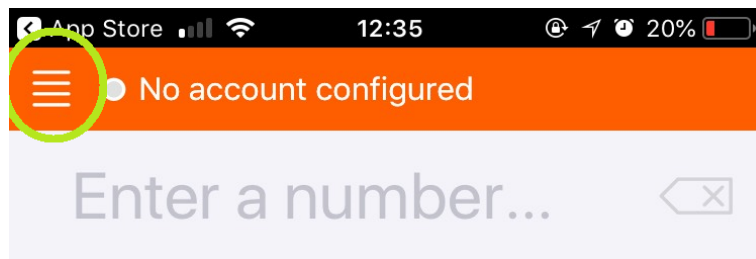

Tải và đăng ký tài khoản trên Linphone Iphone

1.1 Tải Linphone

Vào apple store đánh tìm kiếm "Linphone"

1.2 Đăng ký tài khoản

Ta mở Linphone lên sau đó bấm ok hết để cấp quyền cho Linphone

Tiếp theo bấm vào 4 gạch ở góc trên bên trái màn hình

1^{oo} 2 3

Sau đó chọn "Assistant"

Tiếp theo đánh dấu vào ô "I accept Belledonne Communication" rồi bấm "USE SIP ACCOUNT"

Sau đó điền "User Name" và "Domain" -> Liên hệ admin để được cấp

App Store 12:36 19%