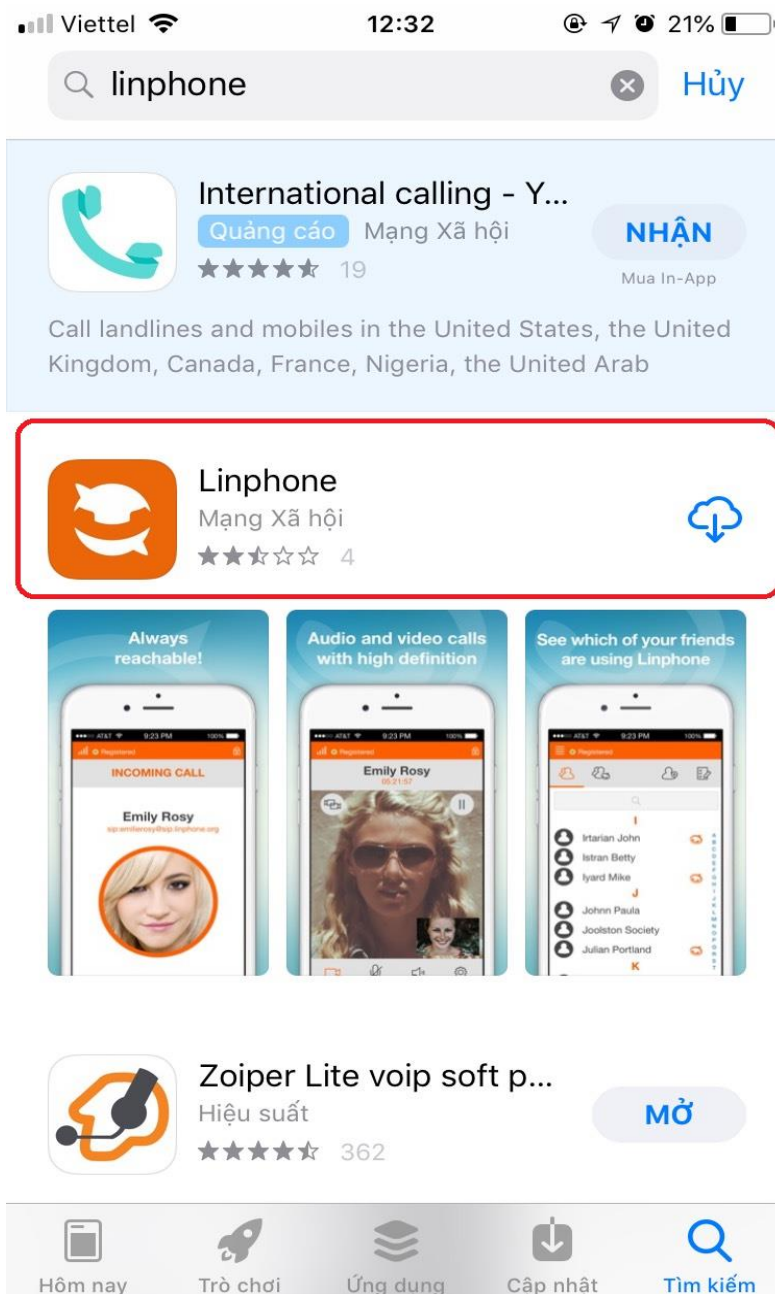

Tải và đăng ký tài khoản trên Linphone Iphone

1.1 Tải Linphone

Vào apple store đánh tìm kiếm "Linphone"

1.2 Đăng ký tài khoản

Ta mở Linphone lên sau đó bấm ok hết để cấp quyền cho Linphone

Tiếp theo bấm vào 4 gạch ở góc trên bên trái màn hình

1^{oo} 2 3

Sau đó chọn "Assistant"

Tiếp theo đánh dấu vào ô "I accept Belledonne Communication" rồi bấm "USE SIP ACCOUNT"

Sau đó điền "User Name" và "Domain" -> Liên hệ admin để được cấp

App Store 12:36 19%