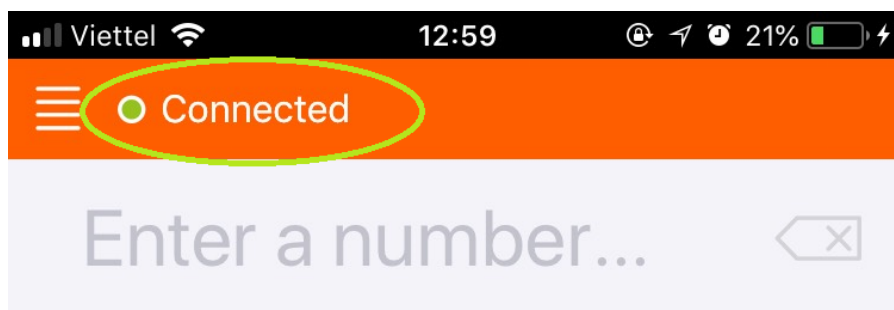

DISPLAY NAME (OPTIONAL)

TRANSPORT

UDP TCP TLS

Tiếp theo điền Password -> Liên hệ admin để được cấp

Khi đã hiện trạng thái Connected bên cạnh 4 gạch ngang tức là ta đã đăng ký tài khoản thành công

1^{oo}

2

3